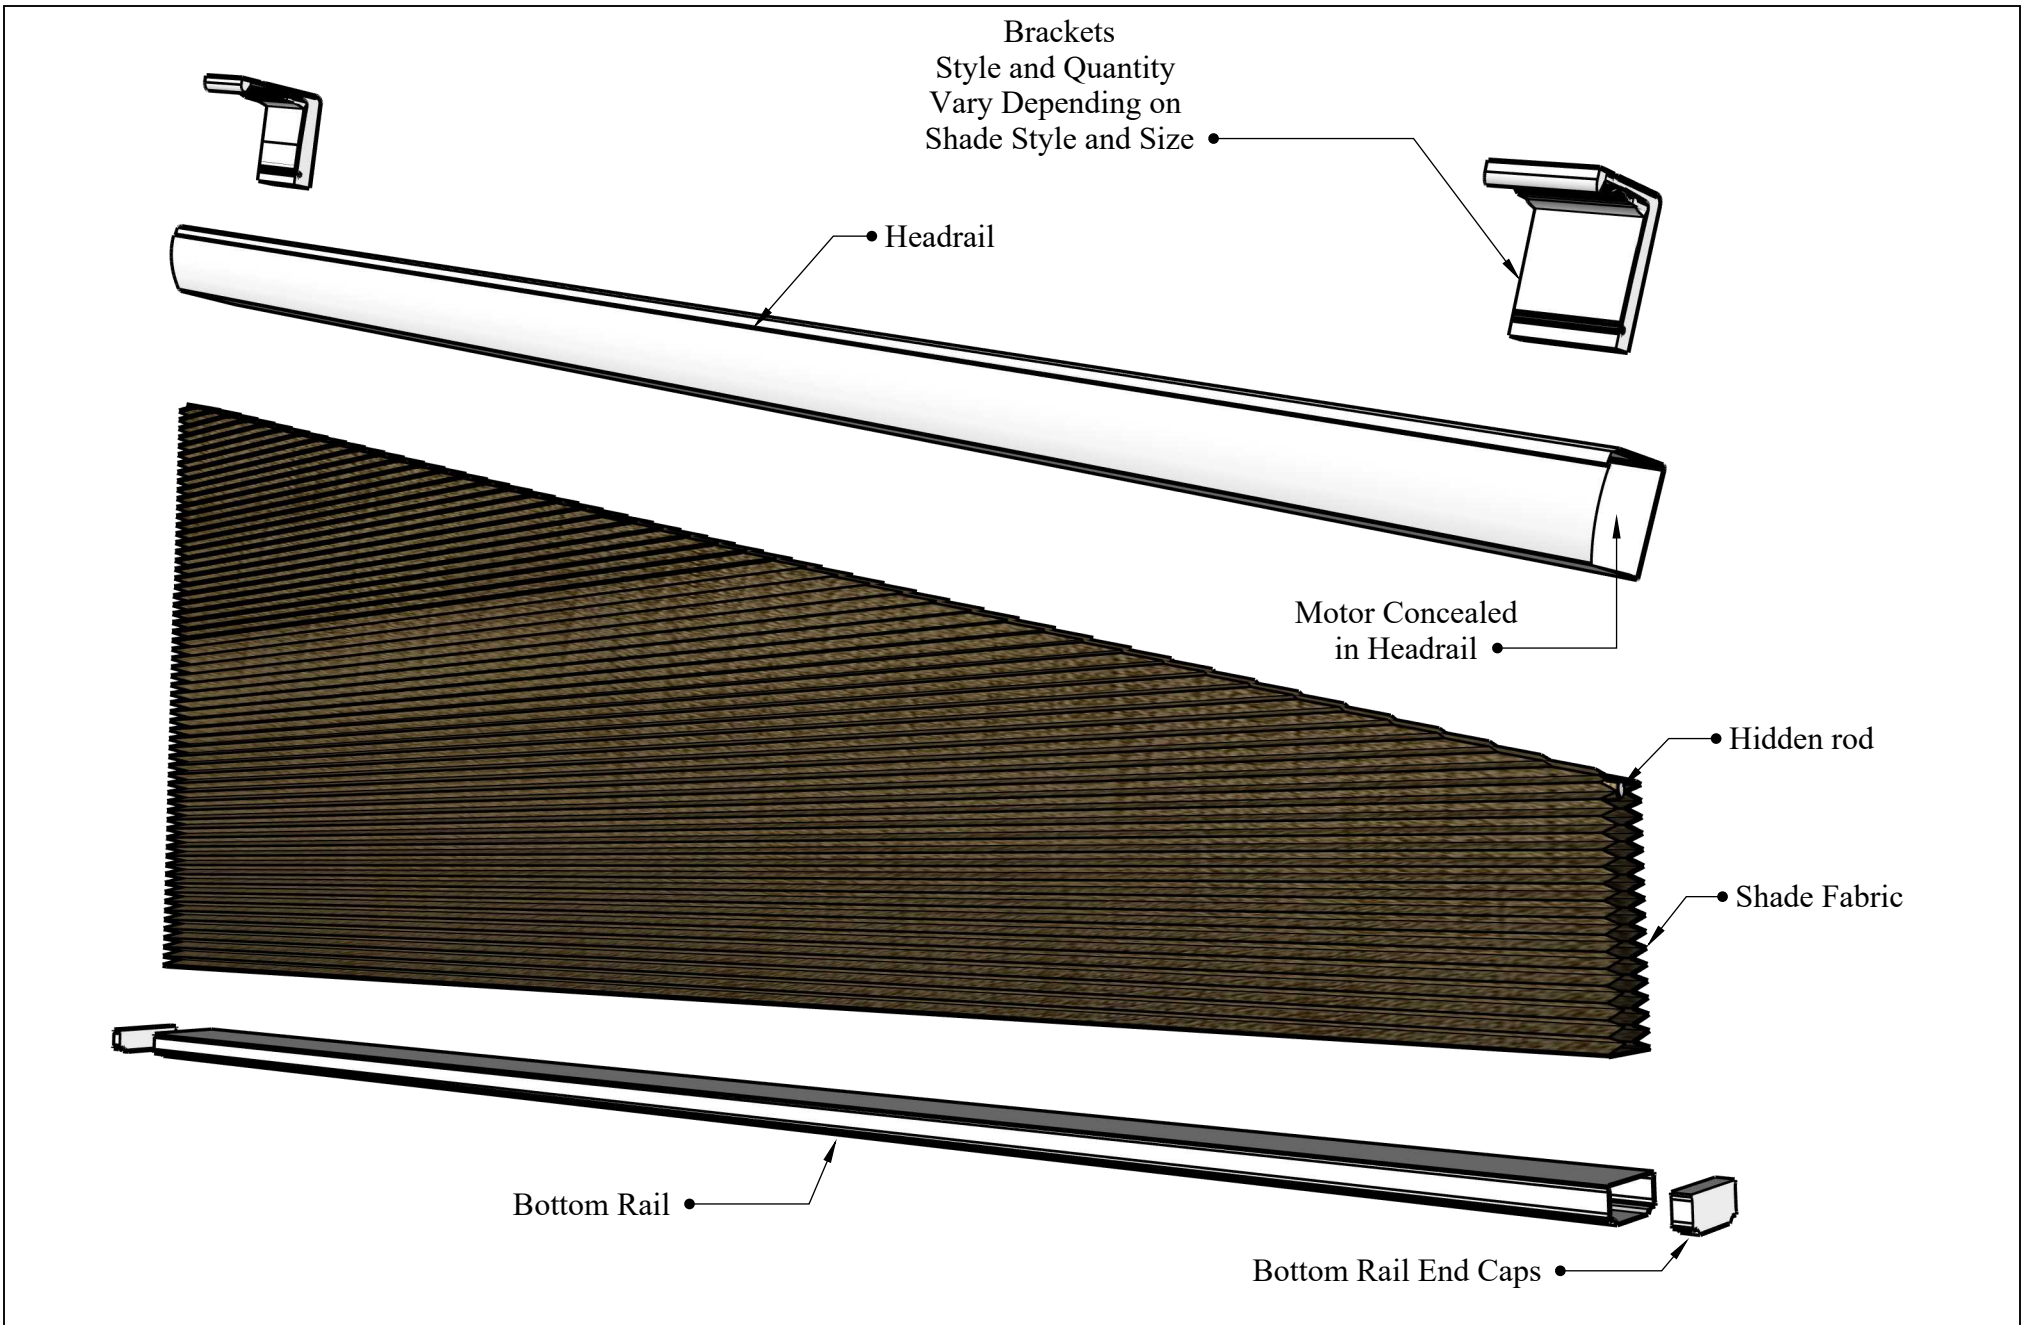

Notes:

- \*Any single cell honeycomb shade material
- \*Headrail dimensions, bottom rail dimensions, and fabric stack will vary depending on style and size.
- \*Headrail endcaps are not available on angled honeycomb shades.

Angled Honeycomb Shades

REVISIONS		
	MM/DD/YY	REMARKS
1	--/--/-- ...	
2	--/--/-- ...	
3	--/--/-- ...	
4	--/--/-- ...	
5	--/--/-- ...	

A 01

Angled Honeycomb Shades  
Exploded View

REVISIONS		
	MM/DD/YY	REMARKS
1	--/--/--	...
2	--/--/--	...
3	--/--/--	...
4	--/--/--	...
5	--/--/--	...