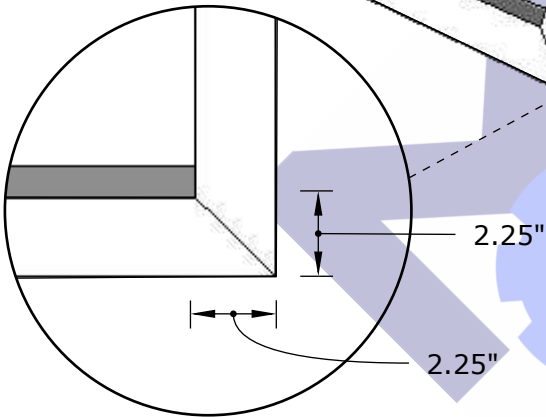

Dive Side (Top or Bottom)

Standard

Meet in The Middle

**Tensioned Skylight
and
Bottom-Up Shades**

Motorized
SOLUTIONS
866-446-6867

REVISIONS

	MM/DD/YY	REMARKS
1	--/--/--	...
2	--/--/--	...
3	--/--/--	...
4	--/--/--	...
5	--/--/--	...