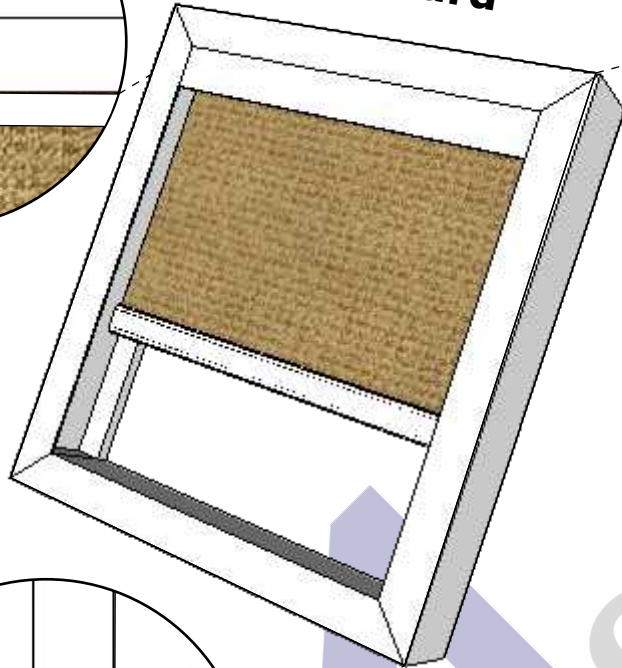

Dive Side (Top or Bottom)

Standard

Meet in The Middle

**Tensioned Skylight
and
Bottom-Up Shades**

Motorized
SOLUTIONS
866-446-6867

REVISIONS

	MM/DD/YY	REMARKS
1	--/--/--	...
2	--/--/--	...
3	--/--/--	...
4	--/--/--	...
5	--/--/--	...