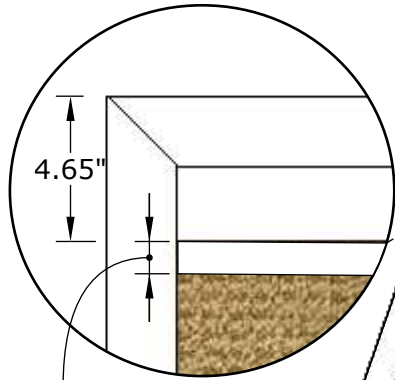

Dive Side (Top or Bottom)

Standard

Meet in The Middle

**Tensioned Skylight
and
Bottom-Up Shades**

Motorized
SOLUTIONS
866-446-6867

REVISIONS

	MM/DD/YY	REMARKS
1	--/--/--	...
2	--/--/--	...
3	--/--/--	...
4	--/--/--	...
5	--/--/--	...