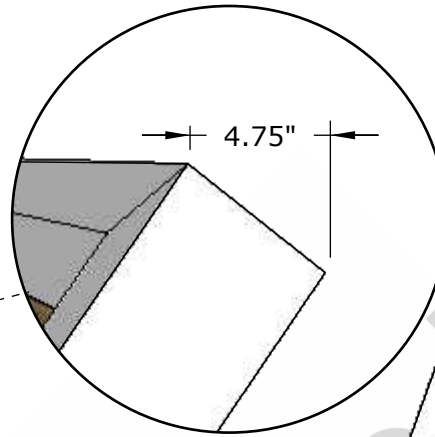

Dive Side (Top or Bottom)

Standard

Meet in The Middle

**Tensioned Skylight
and
Bottom-Up Shades**

Motorized
SOLUTIONS
866-446-6867

REVISIONS

	MM/DD/YY	REMARKS
1	--/--/--	...
2	--/--/--	...
3	--/--/--	...
4	--/--/--	...
5	--/--/--	...