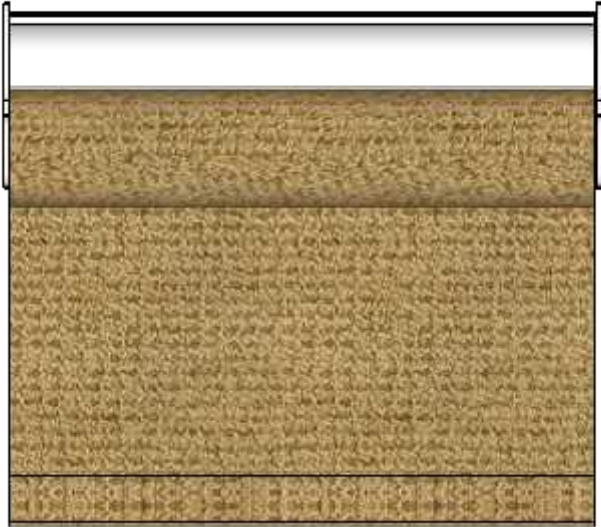

Exposed Roller

Fabric Wrapped Fascia

Architectural Metal Fascia

Triathlon WIDR Shades

REVISIONS		
	MM/DD/YY	REMARKS
1	--/--/--	...
2	--/--/--	...
3	--/--/--	...
4	--/--/--	...
5	--/--/--	...