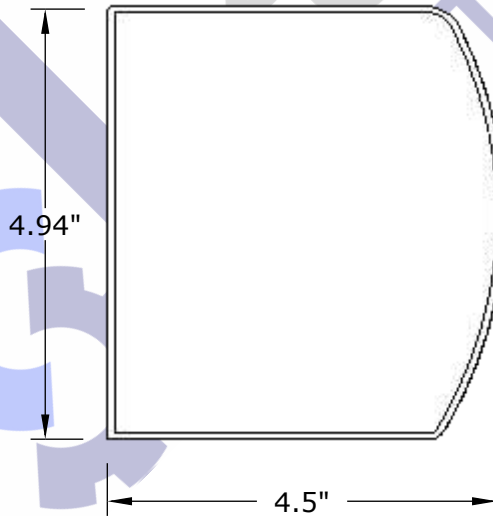

Exposed Roller

Fabric Wrapped Fascia

Architectural Metal Fascia

Triathlon WIDR Shades

REVISIONS		
	MM/DD/YY	REMARKS
1	--/--/--	...
2	--/--/--	...
3	--/--/--	...
4	--/--/--	...
5	--/--/--	...