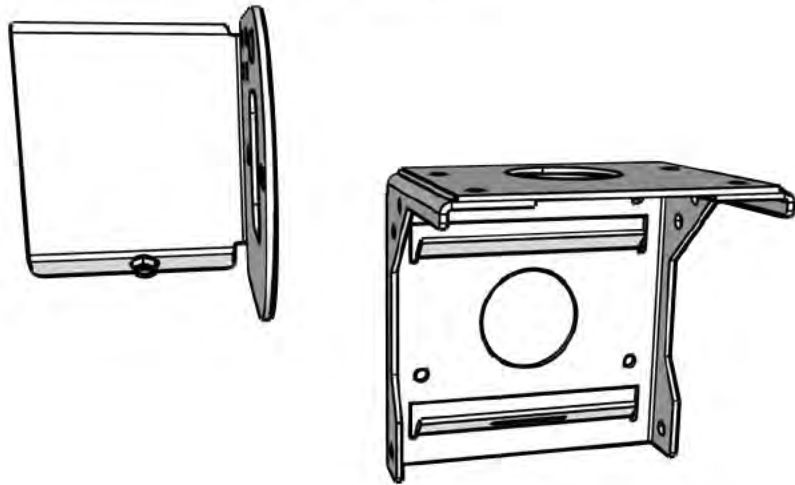

Jamb Bracket