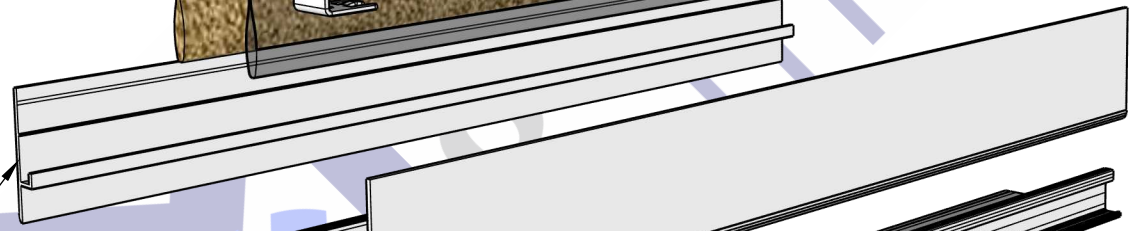

REVISIONS		
	MM/DD/YY	REMARKS
1	--/--/--	...
2	--/--/--	...
3	--/--/--	...
4	--/--/--	...
5	--/--/--	...

Bracjet

Room Darkening Shade

Sheer Shade

Hanger

3" Flap

**Dual Roller 100  
Side-by-Side  
With Flap and Hanger  
Room Darkening Reversed Roll**