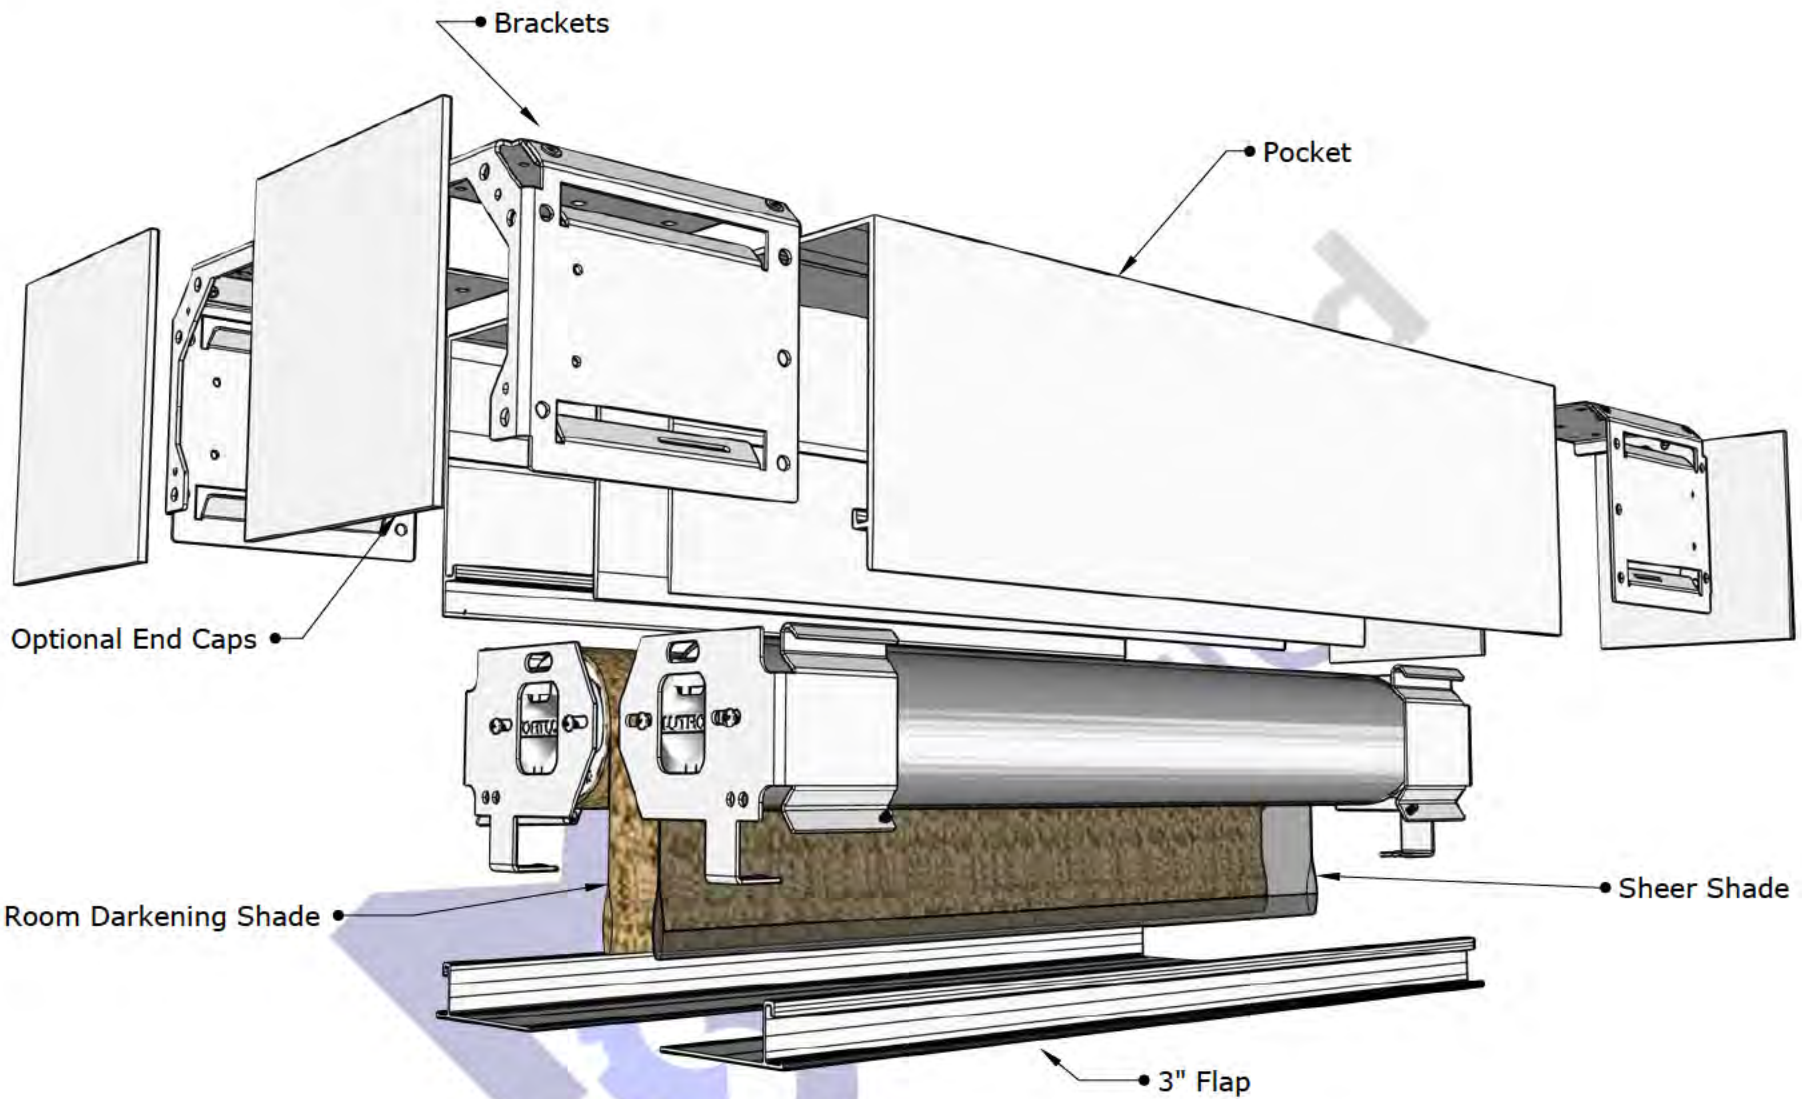

**Dual Roller 100  
 Side-By-Side  
 Pocket and Flap  
 Room Darkening Reversed Roll**

REVISIONS		
	MM/DD/YY	REMARKS
1	--/--/--	...
2	--/--/--	...
3	--/--/--	...
4	--/--/--	...
5	--/--/--	...

**1**

---

**A**