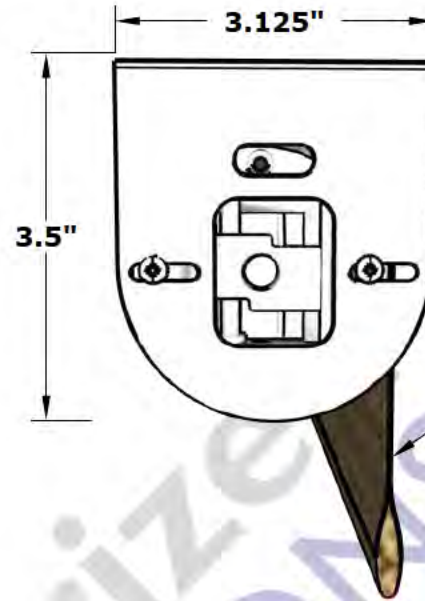

**1**  
**A**

Optional return corners available in 3.5", 4", 4.75", 6", 7" and in custom sizes

Optional rear mud in flange

Extrusions in 8 foot and 16 foot lengths seamlessly butt together to create lengths as needed.

# Channel and Sill Angle

REVISIONS		
	MM/DD/YY	REMARKS
1	--/--/--	...
2	--/--/--	...
3	--/--/--	...
4	--/--/--	...
5	--/--/--	...

**Pocket Bracket (4.75" x 5" Pocket)**

**Fascia Bracket (4" Fascia)**

Roller 100 Brackets  
 Pocket Bracket  
 Fascia Bracket

REVISIONS	
MM/DD/YY	REMARKS
1	---/---/---
2	---/---/---
3	---/---/---
4	---/---/---
5	---/---/---

1  
 A

**One Piece and Roman Shade Bracket**

• Maximum Roll Diameter 3.75

**Wall Bracket**

• Maximum Roll Diameter 4"