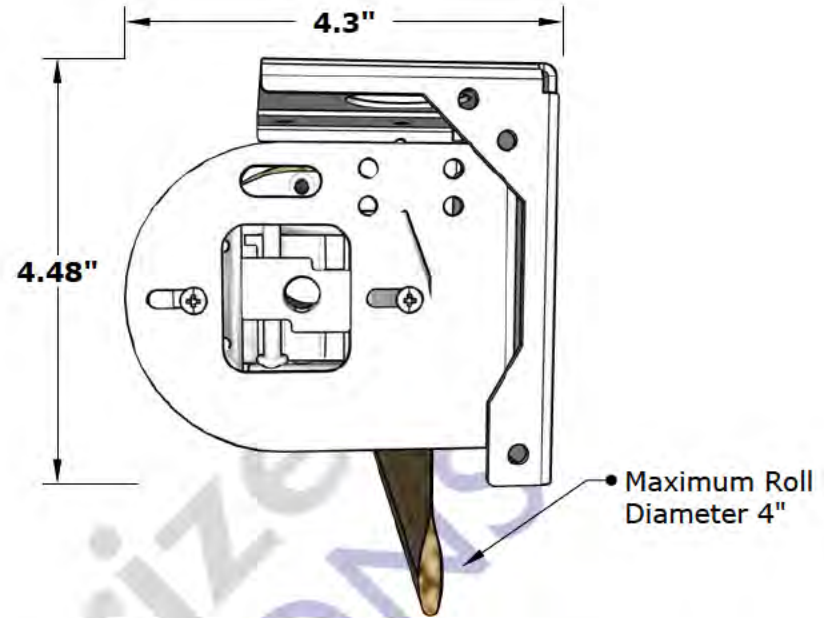

Jamb Bracket