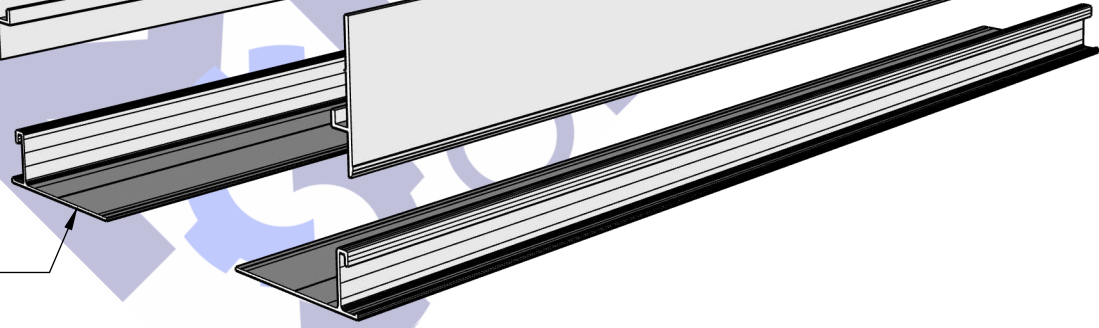

REVISIONS		
	MM/DD/YY	REMARKS
1	--/--/--	...
2	--/--/--	...
3	--/--/--	...
4	--/--/--	...
5	--/--/--	...

Bracjet

Room Darkening Shade

Sheer Shade

Hanger

3" Flap

**Dual Roller 100  
Side-by-Side  
With Flap and Hanger  
Room Darkening Reversed Roll**