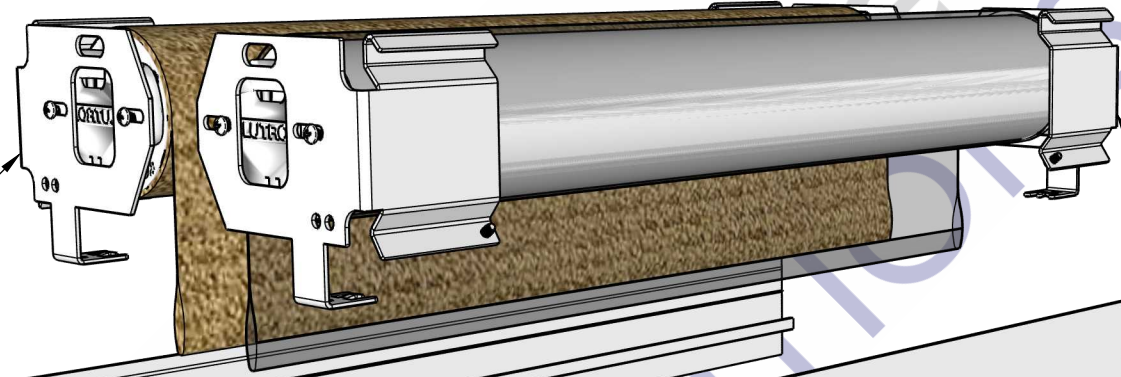

REVISIONS		
	MM/DD/YY	REMARKS
1	--/--/--	...
2	--/--/--	...
3	--/--/--	...
4	--/--/--	...
5	--/--/--	...

Bracjet

Room Darkening Shade

Sheer Shade

Hanger

3" Flap

**Dual Roller 100  
Side-by-Side  
With Flap and Hanger  
Room Darkening Reversed Roll**