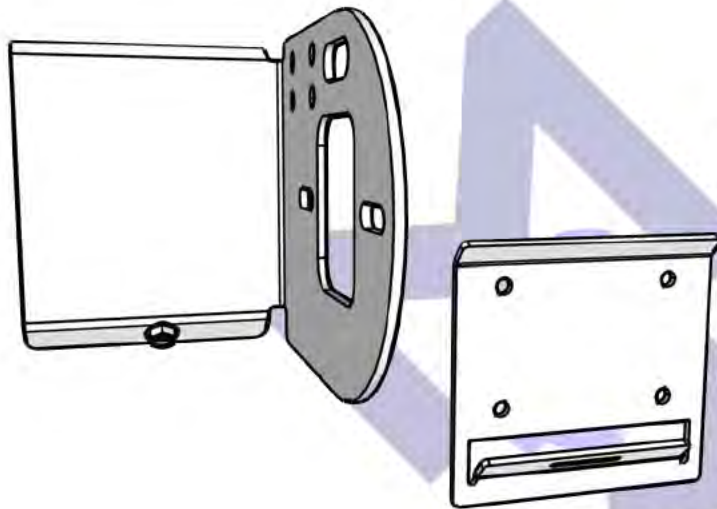

REVISIONS	
MM/DD/YY	REMARKS
1	---/---/---
2	---/---/---
3	---/---/---
4	---/---/---
5	---/---/---

1  
 A

**One Piece and Roman Shade Bracket**

• Maximum Roll Diameter 3.75

**Wall Bracket**

• Maximum Roll Diameter 4"