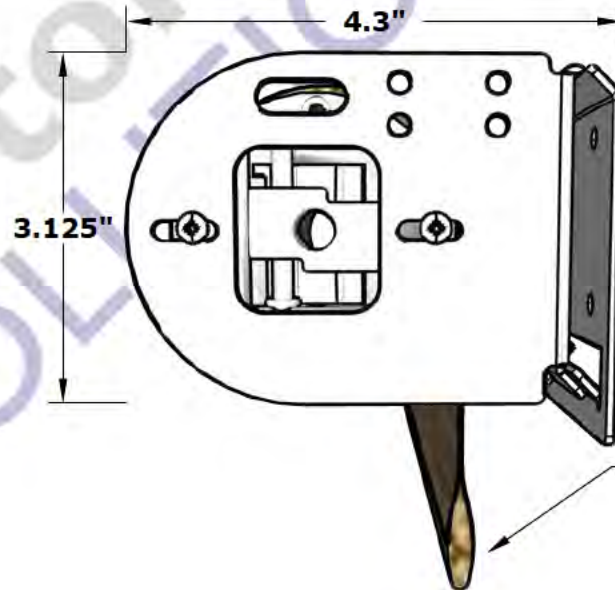

REVISIONS	
MM/DD/YY	REMARKS
1	---/---/---
2	---/---/---
3	---/---/---
4	---/---/---
5	---/---/---

1  
 A

**One Piece and Roman Shade Bracket**

• Maximum Roll Diameter 3.75

**Wall Bracket**

• Maximum Roll Diameter 4"