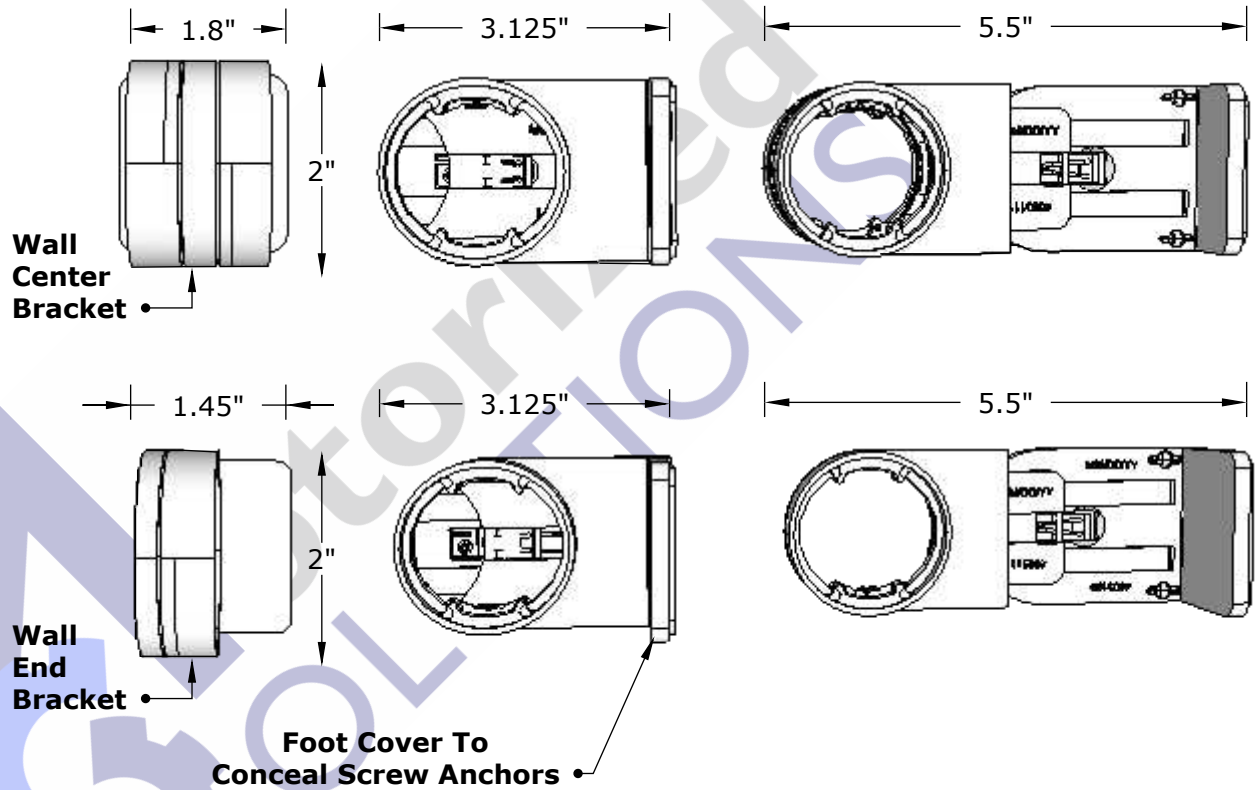

1
A

• Optional Palladiom Bottom Bar

Shown Opened To Access Batteries

Battery Powered Palladiom Shades

REVISIONS

| | MM/DD/YY | REMARKS |
|---|----------|---------|
| 1 | --/--/-- | ... |
| 2 | --/--/-- | ... |
| 3 | --/--/-- | ... |
| 4 | --/--/-- | ... |
| 5 | --/--/-- | ... |