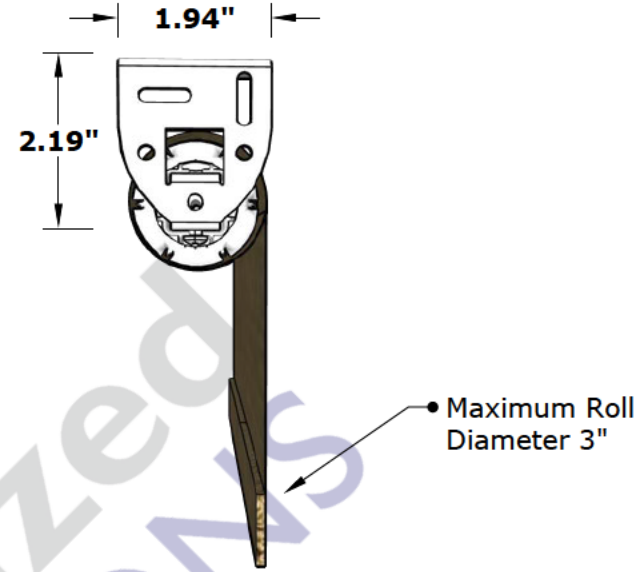

Universal Bracket (3.5" x 3.5" and 4" x 4" Pocket)

WIDR Bracket (4" x 4" Pocket)

Roller 64 Brackets
 Universal Bracket
 WIDR Bracket

REVISIONS	
MM/DD/YY	REMARKS
1	---/---/---
2	---/---/---
3	---/---/---
4	---/---/---
5	---/---/---