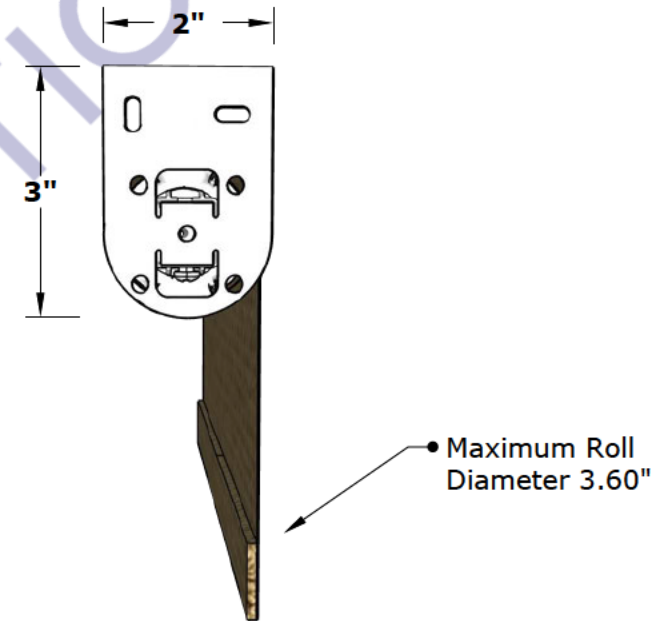

Universal Bracket (3.5" x 3.5" and 4" x 4" Pocket)

WIDR Bracket (4" x 4" Pocket)

Roller 64 Brackets
 Universal Bracket
 WIDR Bracket

REVISIONS	
MM/DD/YY	REMARKS
1	---/---/---
2	---/---/---
3	---/---/---
4	---/---/---
5	---/---/---