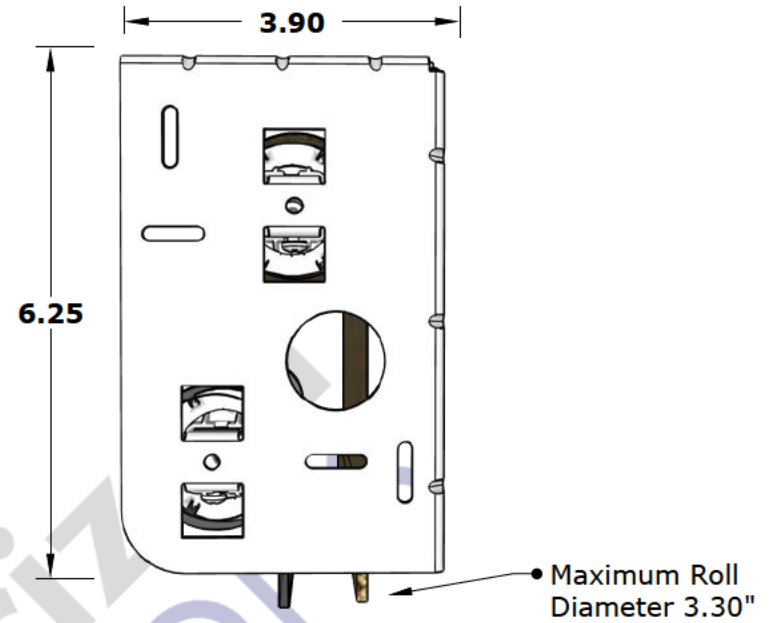

Dual Bracket (5.5" x 7.5" Pocket)

Fascia Bracket (3.5" Fascia)

Roller 64 Brackets
Dual Bracket
Fascia Bracket

REVISIONS	
MM/DD/YY	REMARKS
1	---/---/---
2	---/---/---
3	---/---/---
4	---/---/---
5	---/---/---