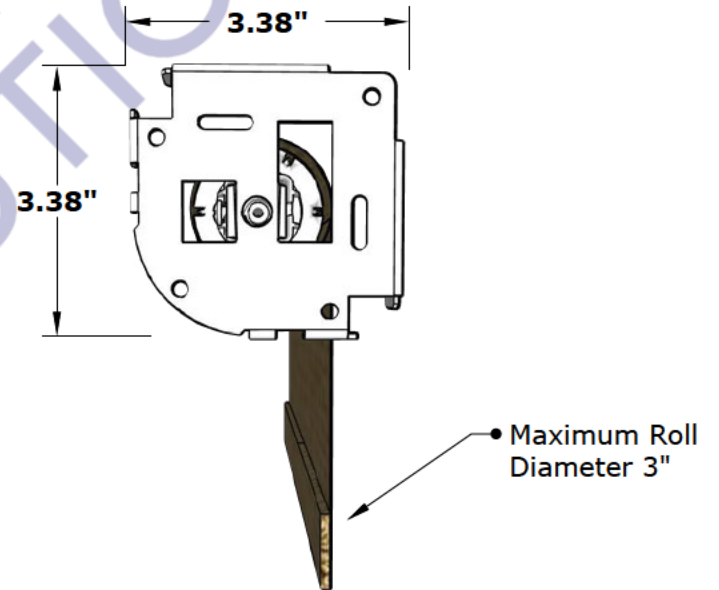

Dual Bracket (5.5" x 7.5" Pocket)

Fascia Bracket (3.5" Fascia)

Roller 64 Brackets
Dual Bracket
Fascia Bracket

REVISIONS	
MM/DD/YY	REMARKS
1	---/---/---
2	---/---/---
3	---/---/---
4	---/---/---
5	---/---/---