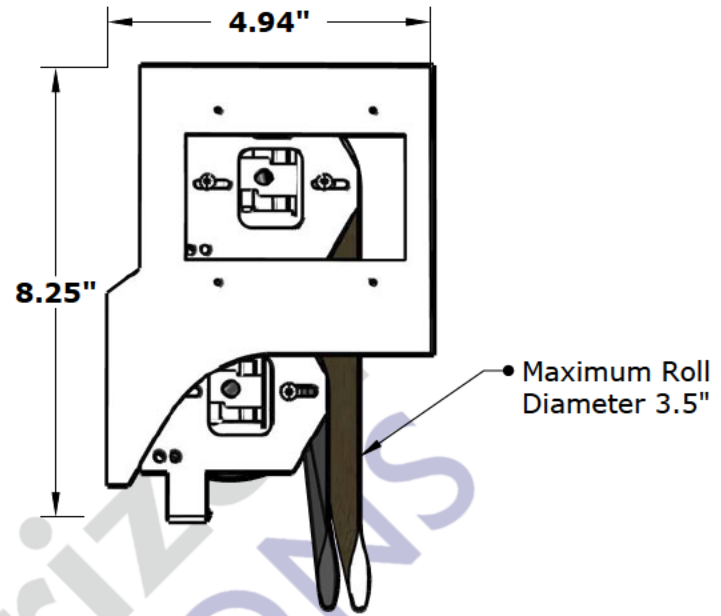

**Dual Compresso Bracket (6.5" x 9" Pocket)**

**Standard Dual Bracket (7" x 11" Pocket)**

Dual Roller 100 Brackets  
 Compresso Dual Brackets  
 Standard Dual Brackets

REVISIONS		
	MM/DD/YY	REMARKS
1	---/---/---	...
2	---/---/---	...
3	---/---/---	...
4	---/---/---	...
5	---/---/---	...