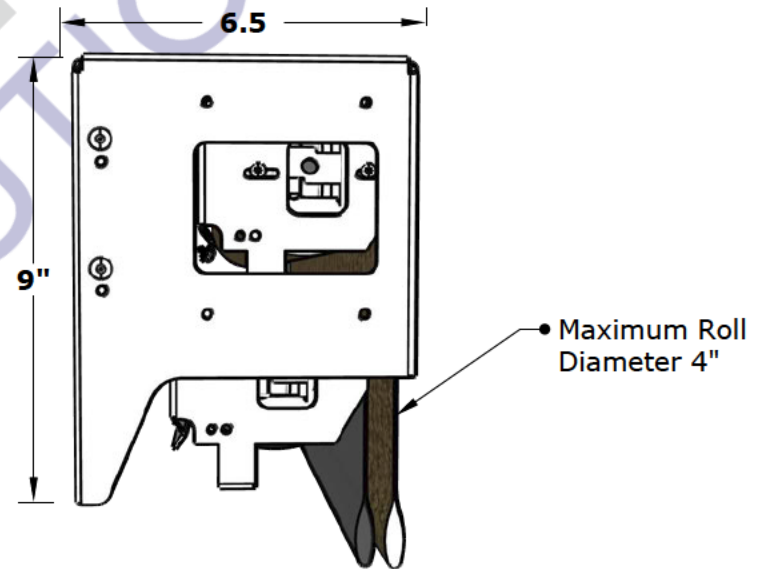

**Dual Compresso Bracket (6.5" x 9" Pocket)**

**Standard Dual Bracket (7" x 11" Pocket)**

Dual Roller 100 Brackets  
 Compresso Dual Brackets  
 Standard Dual Brackets

REVISIONS		
	MM/DD/YY	REMARKS
1	---/---/---	...
2	---/---/---	...
3	---/---/---	...
4	---/---/---	...
5	---/---/---	...